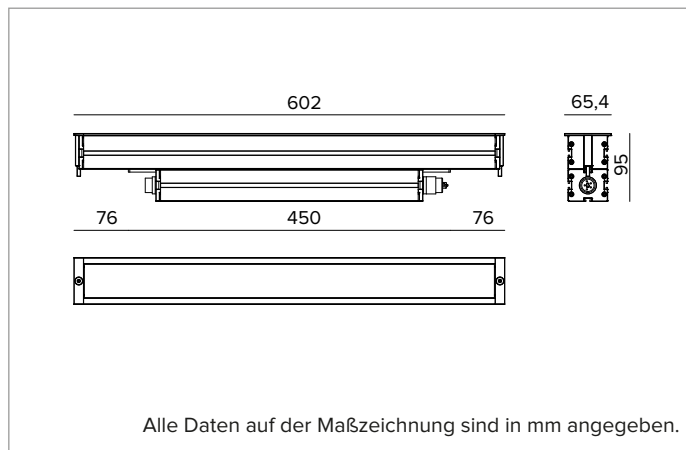

# E0572GFL840ELBA | JEDI NOVA 55 Einbau LED-Einbau-Stableuchte

	4000K	H(m)	D1(m)	D2(m)	E <sub>max</sub> (lx)		
	Ra80	10°	38°				
Fixture Power	35W	1	0.17	0.69	18904		
Source Flux	4798lm	2	0.35	1.38	4726		
Fixture Flux	3078lm	3	0.52	2.08	2100		
Efficacy	88lm/W	4	0.70	2.77	1181		
TS2180	I <sub>max</sub> =3940cd/klm	I <sub>max</sub>	18904cd	5	0.87	3.46	756

Alle Daten auf der Maßzeichnung sind in mm angegeben.

## MECHANISCHE MERKMALE

Gehäuse aus eloxiertem extrudiertem Aluminium 15µ. Flache Abdeckung aus 10mm dickem extra klarem Glas.

**Farbe und Oberfläche:** Schwarz eloxiert

**Abmessungen:** L=602mm

**Gewicht:** 3,8Kg